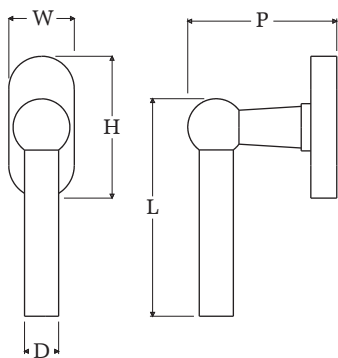

LUXE ATELIER

MILANO

Drehkipp per Finestra Serie Domino  
*Domino Series Drehkipp Window Handle*

Dimensioni  
*Dimensions*

	L	P	D	W	H
S	115	79	18	35	75
M	120	79	18	35	75
L	125	79	18	35	75

Dimensioni in millimetri  
*Dimensions given in millimeters*

Fornito con meccanismo DK q.7x45mm e viti M5x50.

Disponibile in tutte le finiture standard.

Dimensioni e finiture su misura disponibili su richiesta.

*Regularly furnished with DK mechanism q.7x45mm and M5x50 screws.*